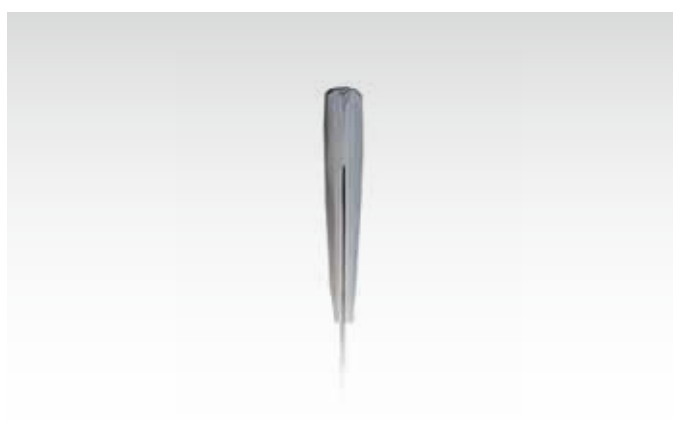

**Colours**

white RAL 9010 - black RAL 9005

**4 - ANY RAL COLOUR**

**5 - EXTRA WEIGHT LUNA**

25 kg

Gutter for square parasols

Quaseo light

Bla Bla table  
white RAL 9010 – black RAL 9005